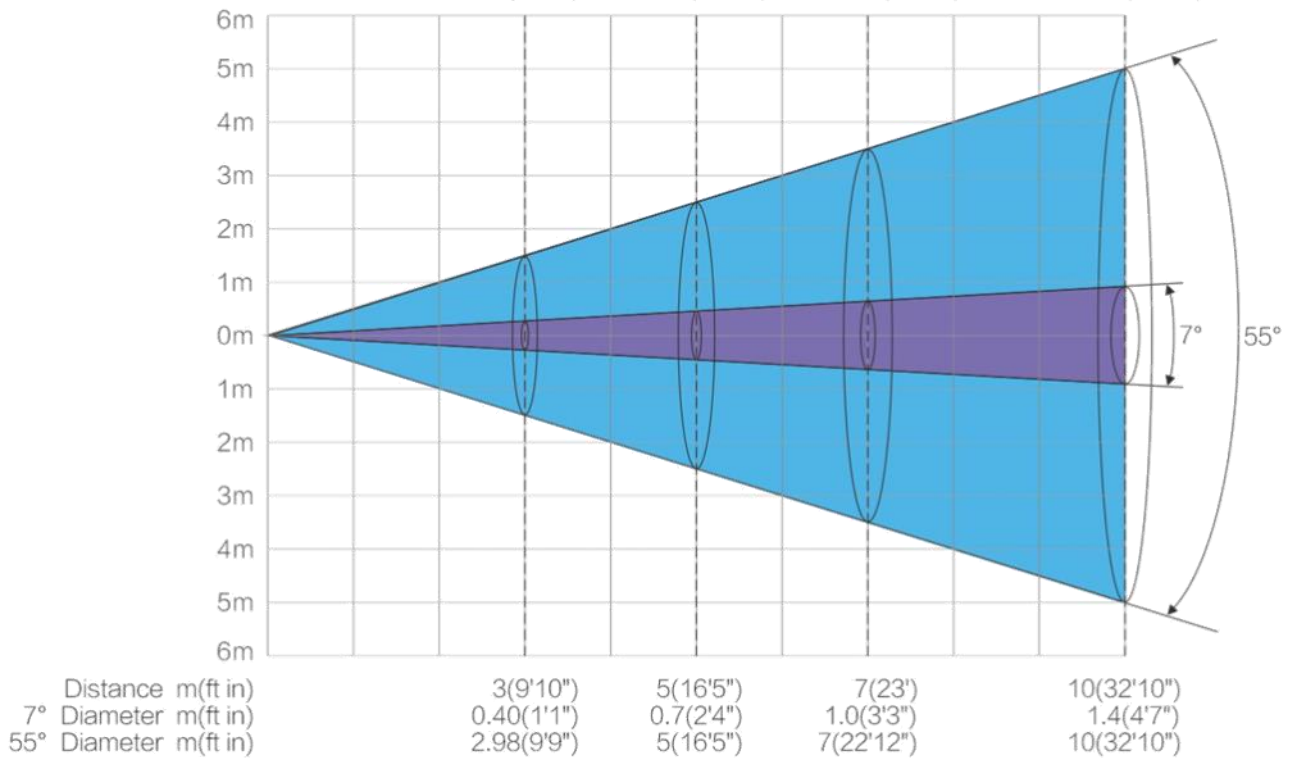

Distance, spot diameter and illumination diagram

55° Lux(fc) R	332(30)	97(9)	72(6.7)	33(2)
G	1037(96.4)	390(36.2)	215(20)	102(4)
B	191(17.8)	75(7)	42(3.9)	20(0.1)
W	1236(114.9)	466(43.3)	256(23.8)	97(5)
RBGW	2160(200.7)	703(65.3)	398(37)	162(9)
7° Lux(fc) R	4090(380.1)	1454(135.2)	752(69.9)	349(32.4)
G	12792(1189)	4624(429.7)	2408(223.8)	1136(105.6)
B	2260(210)	822(76.4)	427(39.7)	208(19.3)
W	14709(1367)	5464(507.8)	2757(256.0)	1188(65)
RBGW	26310(2445)	9154(850.7)	4001(371.8)	2134(110.4)