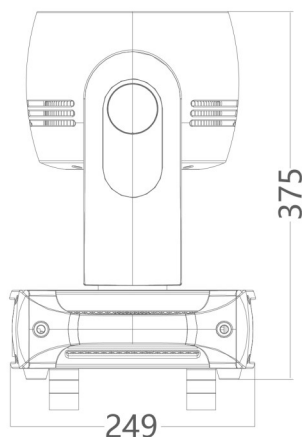

Size	293 x 249 x 375mm	Ambient Temp.	0 - 45 degrees
Weight	9.3 Kg	Certification	CE , MET

DMX Values

Personality 1 and 2 settings

	Person 1	Person 2	DMX	Function
	12 Ch	20 Ch	Value	Function
Pan	1	1	0 > 255	
Pan Fine		2	0 > 255	
Tilt	2	3	0 > 255	
Tilt Fine		4	0 > 255	
P/T Speed		5	0 > 255	
Red	3	6	0 > 255	
Red Fine		7	0 > 255	
Green	4	8	0 > 255	
Green Fine		9	0 > 255	
Blue	5	10	0 > 255	
Blue Fine		11	0 > 255	
White	6	12	0 > 255	
White Fine		13	0 > 255	
Dimmer	7	14	0 > 255	
Dimmer Fine		15	0 > 255	
Macro	8	16	0 - 9 10 - 29 30 - 49 50 - 69 70 - 89 90 - 109 110 - 129 130 - 149 150 - 169 170 - 189 190 - 199 200 - 209 110 - 219 220 - 229 230 - 239 240 - 255	No Function Red 100%/Green Up/Blue 0% Red Down/Green 100%/ Blue Up Red 0%/Green 100%/ Blue Up Red 0%/Green Down/ Blue 100% Red Up/Green 0%/Blue 100% Red 100%/Green 0%/Blue Down Red 100%/ Green Down/Blue Up Red Down/Green Down/ Blue100% All LEDs at full 2700K 3200K 4200K 5600K 6500K 8000K
A Single Point	9	17	0 - 7 8 - 11 12 - 15 16 - 19 20 - 23 24 - 27 28 - 31 32 - 35 36 - 39 40 - 43 44 - 47 48 - 51 52 - 55 56 - 59 60 - 63 64 - 67 68 - 71 72 - 75 76 - 79 80 - 83 84 - 87 88 - 91 92 - 95 96 - 99 100 - 103 104 - 107 108 - 111 112 - 115 116 - 119 120 - 123 124 - 127 128 - 135 136 - 145 146 - 155 156 - 165 166 - 175 176 - 185 186 - 195 196 - 205 206 - 215 216 - 225 226 - 235 236 - 245	No Function Static 1 1 Static 2 2 Static 3 3 Static 4 4 Static 5 5 Static 6 6 Static 7 7 Static 8 2,3 Static 9 4,5 Static 10 6,7 Static 11 2,5 Static 12 3,6 Static 13 4,7 Static 14 2,3,4 Static 15 5,6,7 Static 16 1,2,3 Static 17 1,4,5 Static 18 1,6,7 Static 19 1,2,5 Static 20 1,3,6 Static 21 1,4,7 Static 22 3,5,7 Static 23 5,6,7 Static 24 1,,3,5,7 Static 25 1,5,6,7 Static 26 1,2,4,5,7 Static 27 1,2,3,5,6 Static 28 1,3,4,6,7 Static 29 2,3,4,5,6,7 Black Bright Ring 1 Fast > Slow Ring 2A Fast > Slow Ring 2B Fast > Slow Ring 2C Fast > Slow Ring 3A Fast > Slow Ring 3B Fast > Slow Ring 3C Fast > Slow Ring 3D Fast > Slow Ring 3D Fast > Slow Ring 4 Ring 5